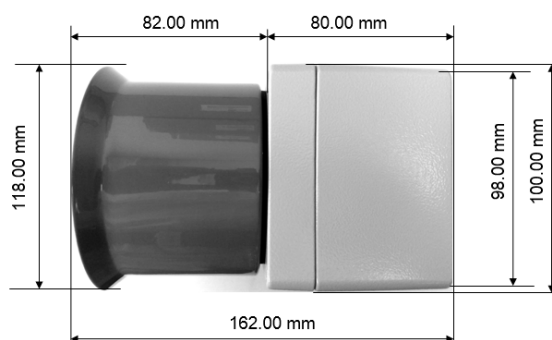

Avertisseur électronique ES52/53

Comax
Signalisation

Informations générales

Avertisseur électronique très puissant et solide de dernière technologie. Haut-parleur et boîtier en aluminium, résistant aux vibrations et chocs, pour utilisation dans des climats tropicaux ou froids, à l'intérieur ou à l'extérieur.

Programmation simple par interface utilisateur graphique.
Programmation variable: ES52 1 son, ES53 capacité jusqu'à un maximum de 14 sons différents.

Données techniques

Boîtier	Aluminium, gris RAL7001
Haut-parleur	Aluminium, gris RAL7015
Protection	IP66 selon EN 60529
Amenée de câble	M16 (option M20) ou connecteur à spécifier (option)
Connexion	bornes à ressorts pour câbles d'un diamètre jusqu'à 1,5 mm ²
Programmation	Outil basé sur DOS avec câble USB
Sons	librement à définir, format ogg
Réglage	- volume sonore pendant le jour - réduction de volume sonore pour la nuit - liste de programmation des sons (ES53) - durée de lecture du son - réglage du volume sonore au début et à la fin de chaque son programmé - fonction de répétition du fichier du son - et autres
Tension nominale	24VAC/DC ou 230VAC/DC
Puissance du son	jusqu'à env.122dB(A) / 1m
Fonction	continue
Installation	libre
Température	-40°C - +80°C
Feuchtigkeit	<90%
Poids	env. 1,35kg (24V) / 1.50kg (230V)
Approbation	EN50155 applications ferroviaires