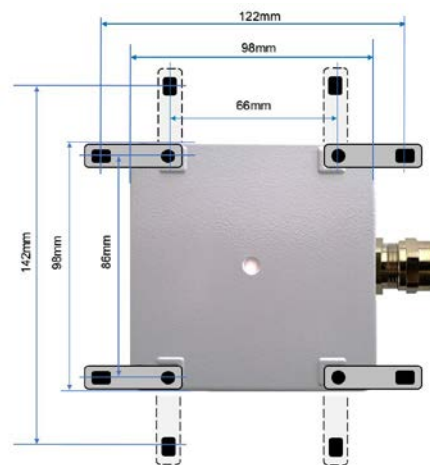

Avertisseur électronique ES52/53

Comax
Signalisation

Informations générales

Avertisseur électronique très puissant et solide de dernière technologie. Haut-parleur et boîtier en aluminium, résistant aux vibrations et chocs, pour utilisation dans des climats tropicaux ou froids, à l'intérieur ou à l'extérieur.

Programmation simple par interface utilisateur graphique.
Programmation variable: ES52 1 son, ES53 capacité jusqu'à un maximum de 14 sons différents.

Données techniques

Boîtier	Aluminium, gris RAL7001
Haut-parleur	Aluminium, gris RAL7015
Protection	IP66 selon EN 60529
Amenée de câble	M16 (option M20) ou connecteur à spécifier (option)
Connexion	bornes à ressorts pour câbles d'un diamètre jusqu'à 1,5 mm ²
Programmation	Outil basé sur DOS avec câble USB
Sons	librement à définir, format ogg
Réglage	- volume sonore pendant le jour - réduction de volume sonore pour la nuit - liste de programmation des sons (ES53) - durée de lecture du son - réglage du volume sonore au début et à la fin de chaque son programmé - fonction de répétition du fichier du son - et autres
Tension nominale	24VAC/DC ou 230VAC/DC
Puissance du son	jusqu'à env.122dB(A) / 1m
Fonction	continue
Installation	libre
Température	-40°C - +80°C
Feuchtigkeit	<90%
Poids	env. 1,35kg (24V) / 1.50kg (230V)
Approbation	EN50155 applications ferroviaires